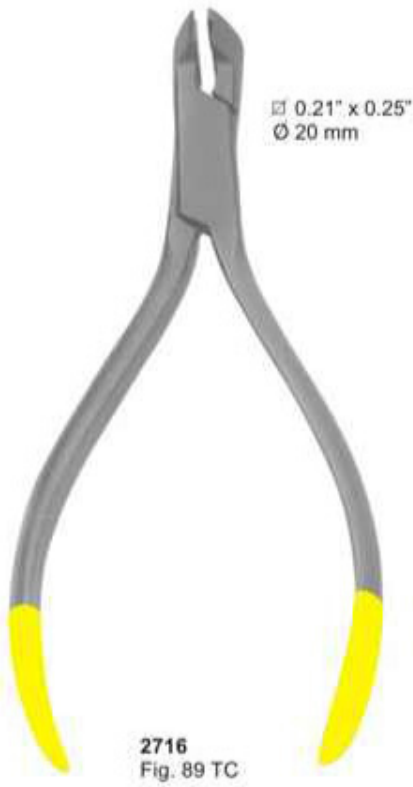

2704
46c - 46 TC
ADAMS - N. 139c
12.5 cm, 5"
Bird beak with cutter

2705
Universal Wire Bending
Pliers (ADAMS) 47 TC, N.64
12.5 cm, 5"
Sling clasp & wire bending plier

2706
86c, 86 TC
Angle Bird Beak - N.138
12.5 cm, 5"
Sling clasp & wire bending plier

ORTHODONTIC PLIERS

Ø 1.0 mm
(0.40")

2707
Fig. 18 TC
15 cm, 6"

Ø 1.0 mm
(0.40")

2708
Fig. 92 TC
14 cm, 5 1/2"

Ø 0.4 mm
(0.16")

2709
Fig. 91 TC
13 cm, 5 1/8"

Ø 0.4 mm
(0.16")

2710
Fig. 99 TC
13 cm, 5 1/8"

Ø 0.4 mm
(0.16")

2711
Fig. 94 TC
13 cm, 5 1/8"
Angled at 15° with or
without spring on \
the handles.

2712
Fig. 85 TC
13 cm, 5 1/8"

2713
Fig. 87 TC
13 cm, 5 1/8"

2714
Fig. 85 TC
Angled at 15°
13 cm, 5 1/8"

2715
ADAMS 87 TC
Angled at 15°
13 cm, 5 1/8"

ORTHODONTIC PLIERS

ORTHODONTIC PLIERS

2721
UNIVERSAL
150 mm

2722
WALDSACHS
155 mm

2723
ADERER
125 mm

2724
NANCE
125 mm

2725
REYNOLDS
125 mm