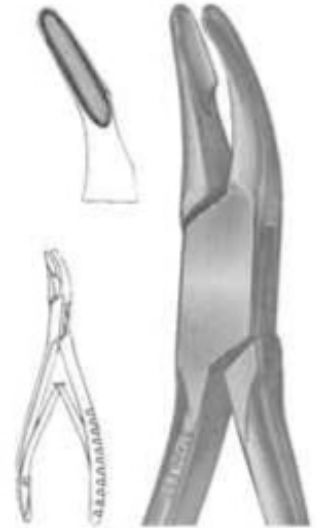

ORTHODONTIC PLIERS

2734
LANGEBECK
125 mm

2735
LANGEBECK
140 mm

2736
LANGEBECK
130 mm

2737
PEESO
125 mm

2738
GOSLEE
125 mm

2739
FISCHER
140 mm

2740
FISCHER
140 mm

2741
JOHNSON
130 mm

2742
MSY
130 mm

2743
MC KELLOPS
155 mm

2744
ANDRESEN
130 mm

2745
SCHWARZ
130 mm

ORTHODONTIC PLIERS

2757
FRIEDMAN
5 1/2"

2758
MICRO-FRIEDMAN
5 1/2", 15° Curved Jaws

2759
MICRO-FRIEDMAN
Perio Rongeur, 5 1/2"

2760
CLEVELAND
No. 4 - 5 1/2"

2761
CLEVELAND
No. 4A - 6 1/2"

2762
GARDNER
No. 6A, End Cutting
6 1/2"

ORTHODONTIC PLIERS

2415
AINSWORTH
Rubber Dam Punch
170 mm

2416
AINSWORTH
Ainsworth
Rubber Dam Punch
170 mm