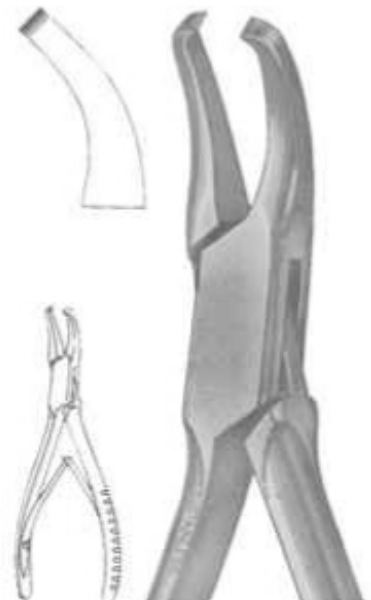

ORTHODONTIC PLIERS

2734
LANGEBECK
125 mm

2735
LANGEBECK
140 mm

2736
LANGEBECK
130 mm

2737
PEESO
125 mm

2738
GOSLEE
125 mm

2739
FISCHER
140 mm

2740
FISCHER
140 mm

2741
JOHNSON
130 mm

2742
MSY
130 mm

2743
MC KELLOPS
155 mm

2744
ANDRESEN
130 mm

2745
SCHWARZ
130 mm

ORTHODONTIC PLIERS

2757
FRIEDMAN
5 1/2"

2758
MICRO-FRIEDMAN
5 1/2", 15° Curved Jaws

2759
MICRO-FRIEDMAN
Perio Rongeur, 5 1/2"

2760
CLEVELAND
No. 4 - 5 1/2"

2761
CLEVELAND
No. 4A - 6 1/2"

2762
GARDNER
No. 6A, End Cutting
6 1/2"

ORTHODONTIC PLIERS

2415
AINSWORTH
Rubber Dam Punch
170 mm

2416
AINSWORTH
Ainsworth
Rubber Dam Punch
170 mm