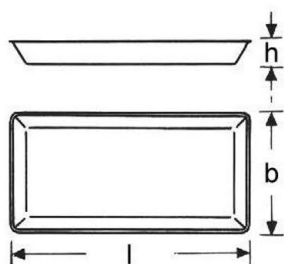

HOLLOWWARE

sizes in mm