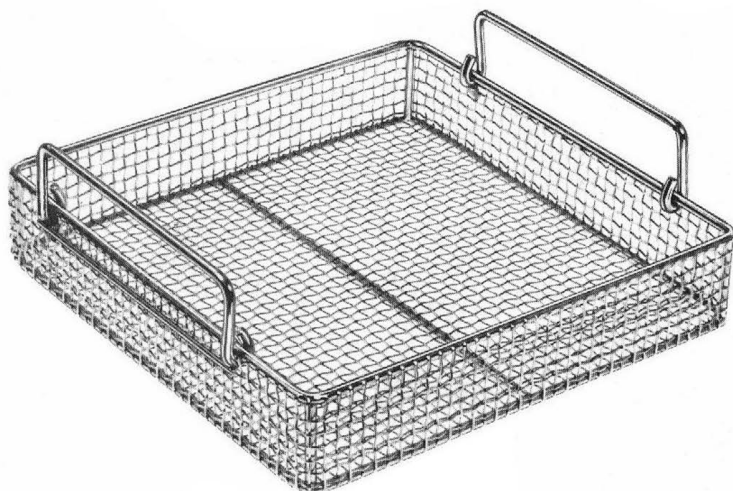

HOLLOWWARE

29-390-50	300 x 150 x 50 mm
29-390-65	300 x 150 x 65 mm
29-390-80	300 x 150 x 80 mm

All bottoms with filters

Mayo
29-410-14
14 cm

Mayo
29-414-14
14 cm

Bunt
29-418-12
12 cm

HOLLOWWARE

sizes in mm (l x b x h)

29-440-01	240 x 250 x 30
29-440-02	240 x 250 x 50
29-440-03	240 x 250 x 70
29-440-04	240 x 250 x 100
29-440-05	400 x 250 x 30
29-440-06	400 x 250 x 50
29-440-07	400 x 250 x 70
29-440-08	400 x 250 x 100
29-440-09	480 x 250 x 30
29-440-10	480 x 250 x 50
29-440-11	480 x 250 x 70
29-440-12	480 x 250 x 100
29-440-13	510 x 250 x 50
29-440-14	510 x 250 x 70
29-440-15	510 x 250 x 100
29-440-16	550 x 250 x 50
29-440-17	550 x 250 x 70
29-440-18	550 x 250 x 100