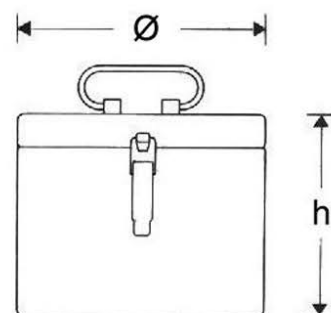

PT.AVERON
— GLOBAL INDONESIA —
IMPORTER & SUPPLIER OF MEDICAL INSTRUMENTS

Holloware

 www.averonindonesia.com

HOLLOWWARE

HOLLOWWARE

29-180-00
200 x 200 x 100 mm

29-184-25
250 x 150 x 150 mm

1/3

29-188-11
110 x 75 x 13mm

Schimmelbusch

sizes in mm (Ø x h)

29-300-01	80 x 80
29-300-02	120 x 80
29-300-03	120 x 120
29-300-04	140 x 140
29-300-05	160 x 120
29-300-06	160 x 160
29-300-07	190 x 120
29-300-08	190 x 140
29-300-09	190 x 190
29-300-10	240 x 120
29-300-11	240 x 160
29-300-12	240 x 180
29-300-13	240 x 240
29-300-14	290 x 120
29-300-15	290 x 160
29-300-16	290 x 240
29-300-17	290 x 290
29-300-18	340 x 120
29-300-19	340 x 160
29-300-20	340 x 240
29-300-21	340 x 340
29-300-22	390 x 190
29-300-23	390 x 290