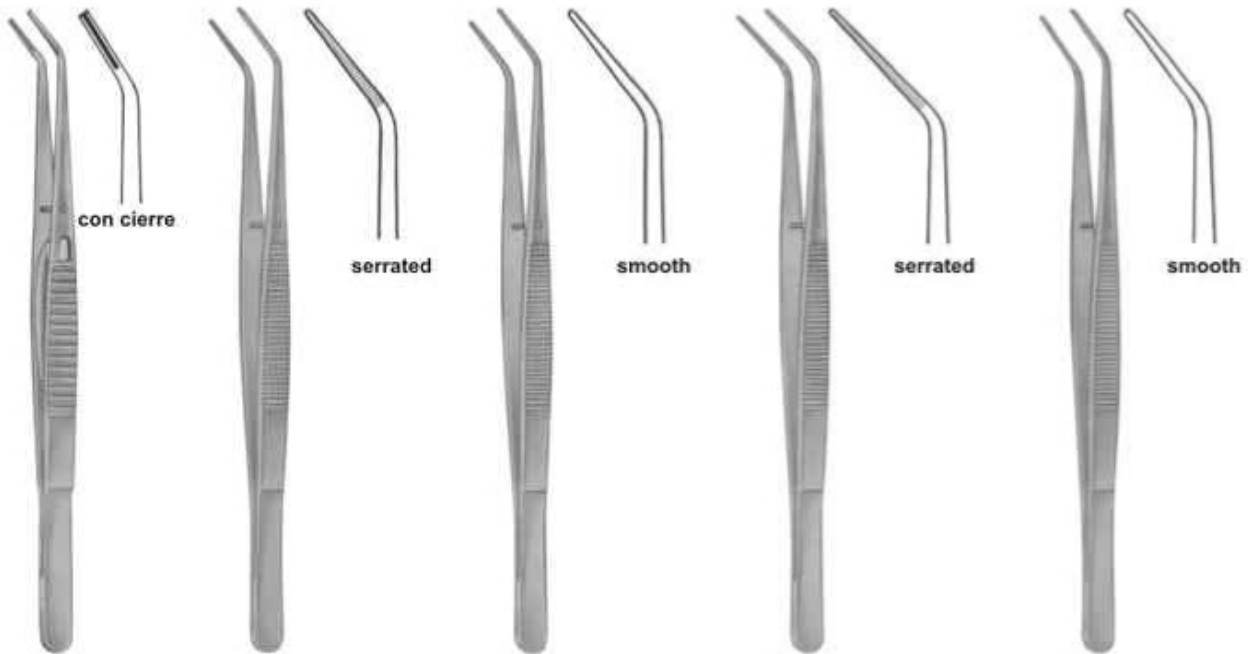

DENTAL TWEEZERS

2516
COLLEGE
14,5 cm, 5³/₄"

2517
FLAGG
16 cm, 6¹/₄"

2518
FLAGG
16 cm, 6¹/₄"

2519
LANDGRAF
15 cm, 6"

2520
15,5 cm, 6¹/₈"

2521
15,5 cm, 6¹/₈"

2522
LONDON-COLLEGE
15 cm, 6"

2523
LONDON-COLLEGE
15 cm, 6"

2524
LONDON-COLLEGE
15 cm, 6"

2525
LONDON-COLLEGE
15 cm, 6"

DENTAL TWEEZERS

2526
LONDON-COLLEGE
15 cm, 6"

2527
LONDON-COLLEGE
15 cm, 6"

2528
MERIAM
16 cm, 6 1/4"

2529
ALLEN
18 cm, 7 1/8"

2530
ALBRECHT
16 cm, 6 1/4"

2531
ALBRECHT
16 cm, 6 1/4"

2532
16 cm, 6 1/4"

2533
16 cm, 6 1/4"

2534
16 cm, 6 1/4"

DENTAL TWEEZERS

2535
DAVIS
6"

2536
Grasping Forceps
6 1/4"