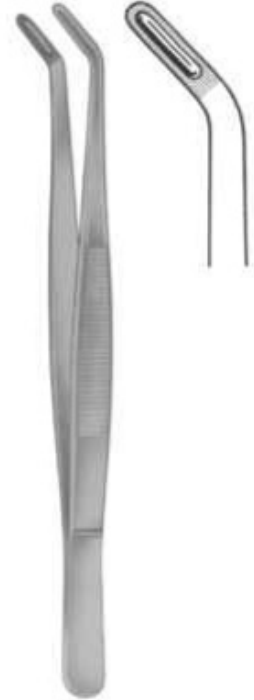

DENTAL TWEEZERS

2516
COLLEGE
14,5 cm, 5³/₄"

2517
FLAGG
16 cm, 6¹/₄"

2518
FLAGG
16 cm, 6¹/₄"

2519
LANDGRAF
15 cm, 6"

2520
15,5 cm, 6¹/₈"

2521
15,5 cm, 6¹/₈"

2522
LONDON-COLLEGE
15 cm, 6"

2523
LONDON-COLLEGE
15 cm, 6"

2524
LONDON-COLLEGE
15 cm, 6"

2525
LONDON-COLLEGE
15 cm, 6"

DENTAL TWEEZERS

2526
LONDON-COLLEGE
15 cm, 6"

2527
LONDON-COLLEGE
15 cm, 6"

2528
MERIAM
16 cm, 6 1/4"

2529
ALLEN
18 cm, 7 1/8"

2530
ALBRECHT
16 cm, 6 1/4"

2531
ALBRECHT
16 cm, 6 1/4"

2532
16 cm, 6 1/4"

2533
16 cm, 6 1/4"

2534
16 cm, 6 1/4"

DENTAL TWEEZERS

2535
DAVIS
6"

2536
Grasping Forceps
6 1/4"

2537
Mesh Bur & Diamond Holder
Large, 2 1/8" Diameter

2538
Soldering Tweezers
6 1/4"

2539
Narrow Fine
4 3/4"

2540
Super Fine
4 3/8"

2541
Fine Curved
4 1/2"

2542
Bonding Bracket
Holder
136 mm

2543
Bonding Bracket
Holder
135 mm