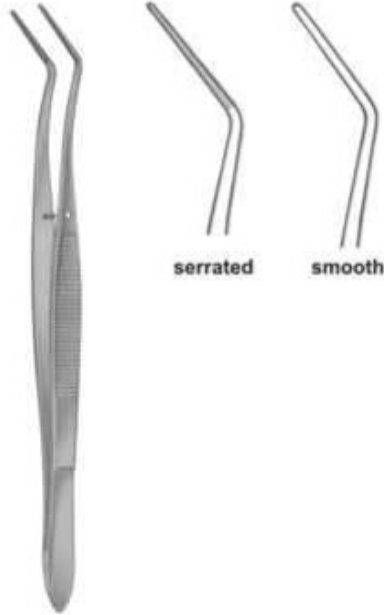

DENTAL TWEEZERS

2516
COLLEGE
14,5 cm, 5³/₄"

2517
FLAGG
16 cm, 6¹/₄"

2518
FLAGG
16 cm, 6¹/₄"

2519
LANDGRAF
15 cm, 6"

2520
15,5 cm, 6¹/₈"

2521
15,5 cm, 6¹/₈"

2522
LONDON-COLLEGE
15 cm, 6"

2523
LONDON-COLLEGE
15 cm, 6"

2524
LONDON-COLLEGE
15 cm, 6"

2525
LONDON-COLLEGE
15 cm, 6"

DENTAL TWEEZERS

2526
LONDON-COLLEGE
15 cm, 6"

2527
LONDON-COLLEGE
15 cm, 6"

2528
MERIAM
16 cm, 6 1/4"

2529
ALLEN
18 cm, 7 1/8"

2530
ALBRECHT
16 cm, 6 1/4"

2531
ALBRECHT
16 cm, 6 1/4"

2532
16 cm, 6 1/4"

2533
16 cm, 6 1/4"

2534
16 cm, 6 1/4"

DENTAL TWEEZERS

2535
DAVIS
6"

2536
Grasping Forceps
6 1/4"

2537
Mesh Bur & Diamond Holder
Large, 2 1/8" Diameter

2538
Soldering Tweezers
6 1/4"

2539
Narrow Fine
4 3/4"

2540
Super Fine
4 3/8"

2541
Fine Curved
4 1/2"

2542
Bonding Bracket
Holder
136 mm

2543
Bonding Bracket
Holder
135 mm