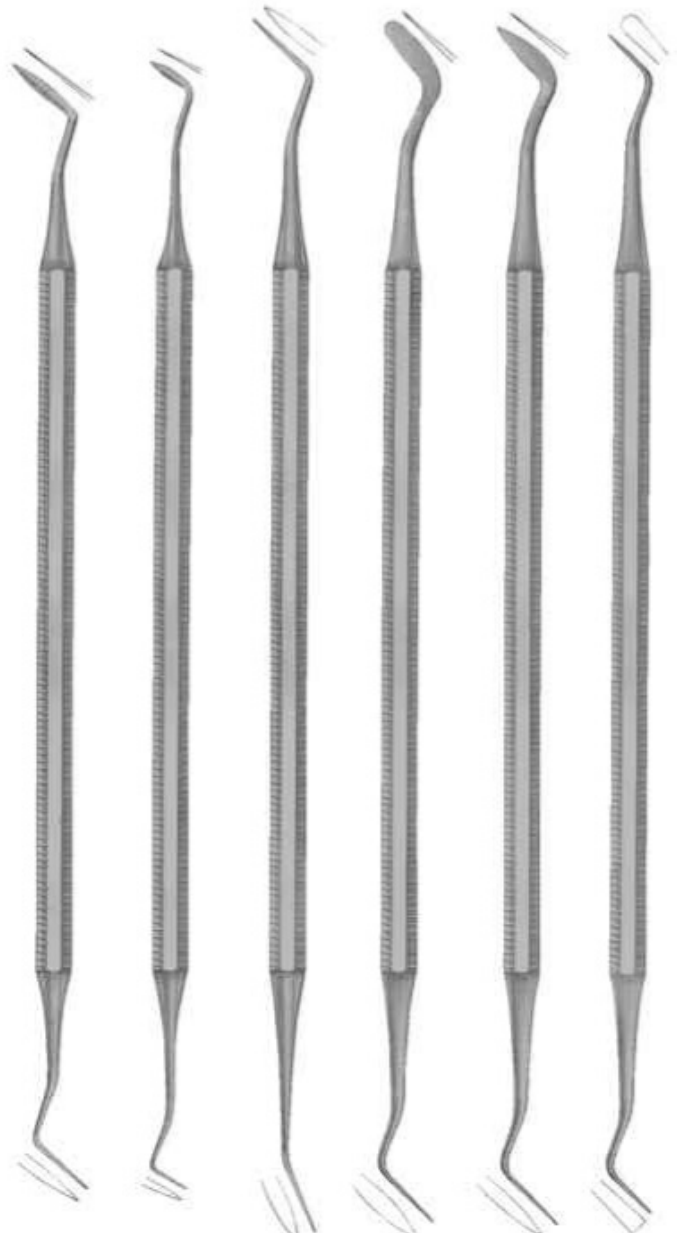

2074
RULE (3-4)

CURETTES & SPATULAS

Comfort Grip Vinyl - Covered Insulating Handles

CURETTES & SPATULAS

P.K. THOMAS

2101 PKT 1 2102 PKT 2 2103 PKT 3 2104 PKT 4 2105 PKT 5

Set of 5 instruments

WAX CARVERS