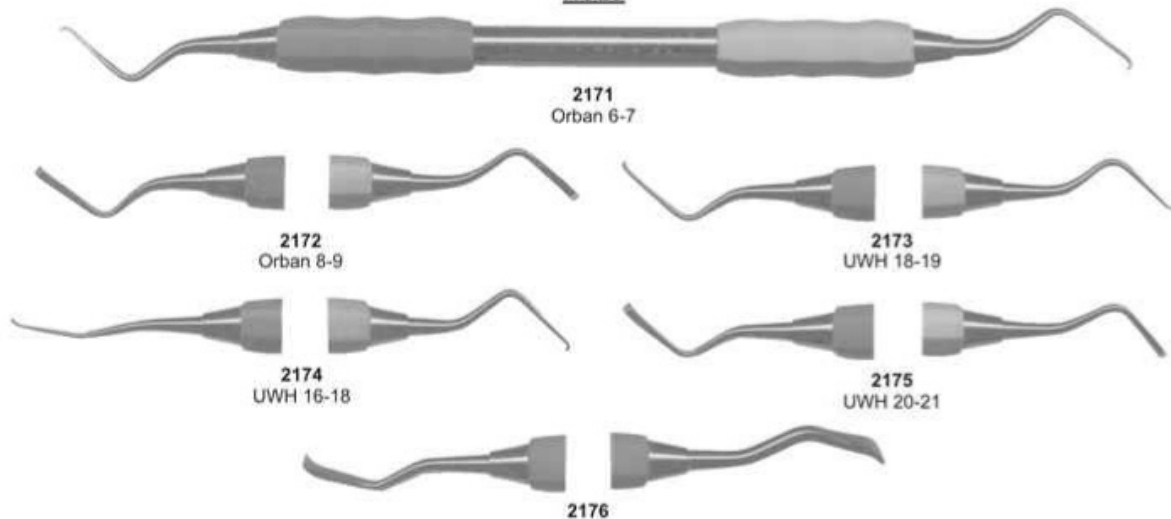

CURETTES & SPATULAS

CURETTES & SPATULAS

FILES

HOES

KNIVES

CURETTES & SPATULAS

2182
Fahnenstock
Fig. 1
12,5cm

2183
Fahnenstock
Fig. 2
17cm

2184
Lessmann
Fig. 1
12,5cm

2185
Lessmann
Fig. 2
17cm

2186
Con scodellino
Fig. 1
12,5cm

2187
Con scodellino
Fig. 2
17cm

2188
Ermert

2189
Ermert

CURETTES & SPATULAS

CRANE-KAPLAN