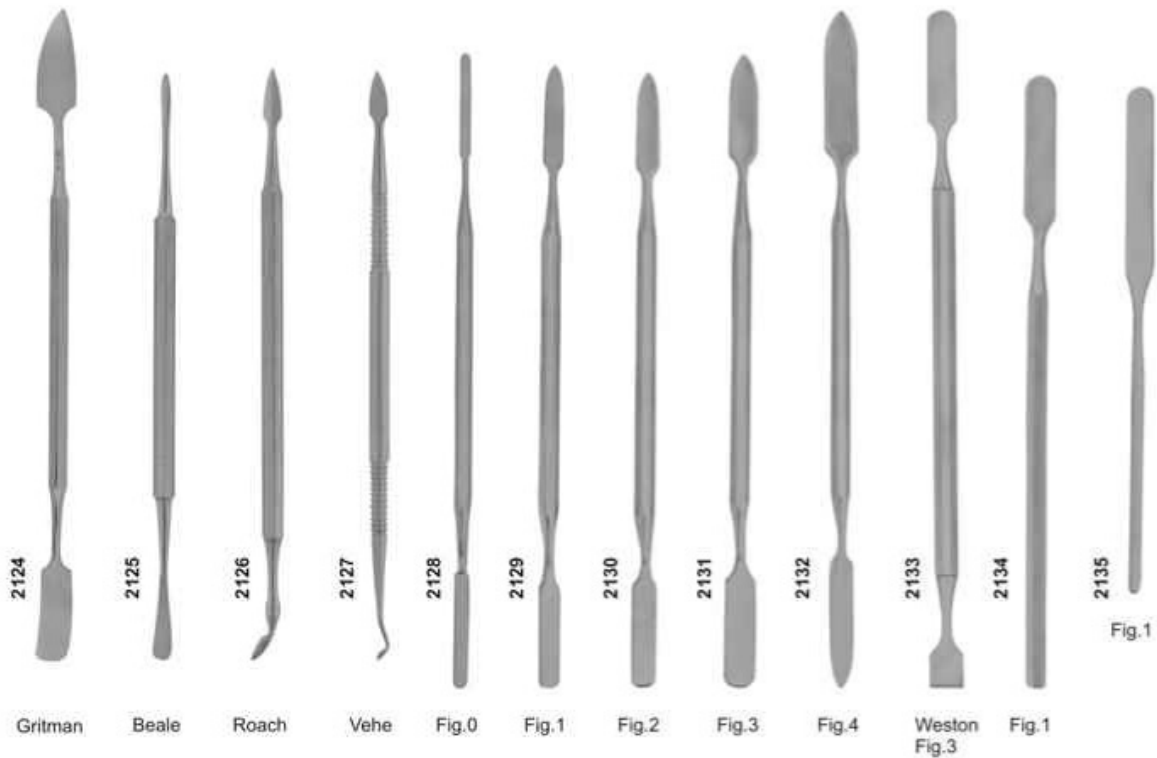

CURETTES & SPATULAS