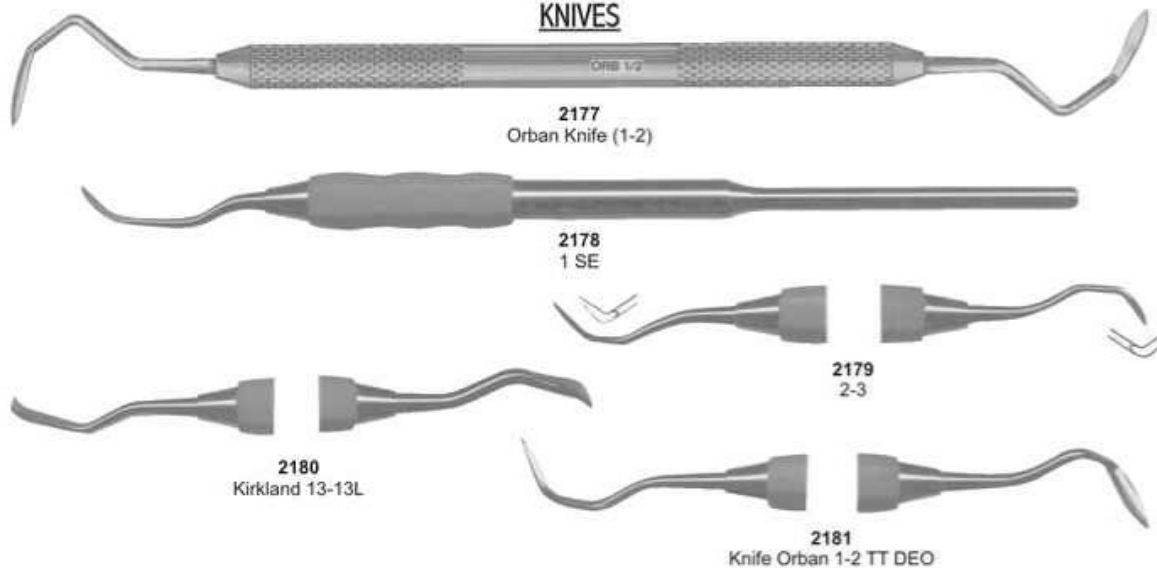

CURETTES & SPATULAS

CURETTES & SPATULAS

FILES

HOES

KNIVES

CURETTES & SPATULAS

2182
Fahnenstock
Fig. 1
12,5cm

2183
Fahnenstock
Fig. 2
17cm

2184
Lessmann
Fig. 1
12,5cm

2185
Lessmann
Fig. 2
17cm

2186
Con scodellino
Fig. 1
12,5cm

2187
Con scodellino
Fig. 2
17cm

2188
Ermert

2189
Ermert

CURETTES & SPATULAS

CRANE-KAPLAN