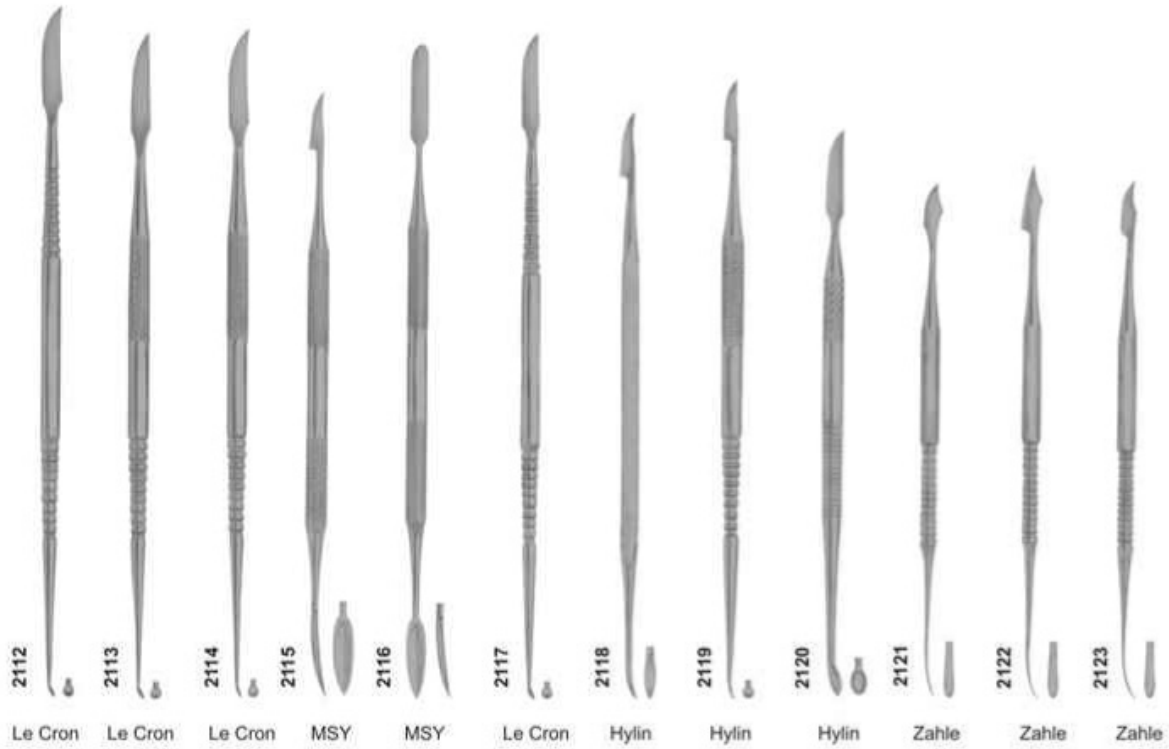

2061
GRACEY (9-10)

2070
MCCALL (13-14)

2062
GRACEY (11-12)

2071
MCCALL (13S-14S)

2063
GRACEY (13-14)

2072
MCCALL (17-18)

2064
GRACEY (2L-2R)

2073
MCCALL (17S-18S)

2074
RULE (3-4)

CURETTES & SPATULAS

Comfort Grip Vinyl - Covered Insulating Handles

CURETTES & SPATULAS

P.K. THOMAS

2101 PKT 1 2102 PKT 2 2103 PKT 3 2104 PKT 4 2105 PKT 5

Set of 5 instruments

WAX CARVERS

2106 Hollenback 3 2107 Hollenback 3S 2108 WARD 1 2109 WARD 2 2110 WALL 1 2111 WALL 3

CURETTES & SPATULAS

CURETTES & SPATULAS

WAX & PORCELAINE CARVERS

2136
LECRON
Inlay

2137
REEVES

2138
VEHE
Wax

2139
ROACH
Wax