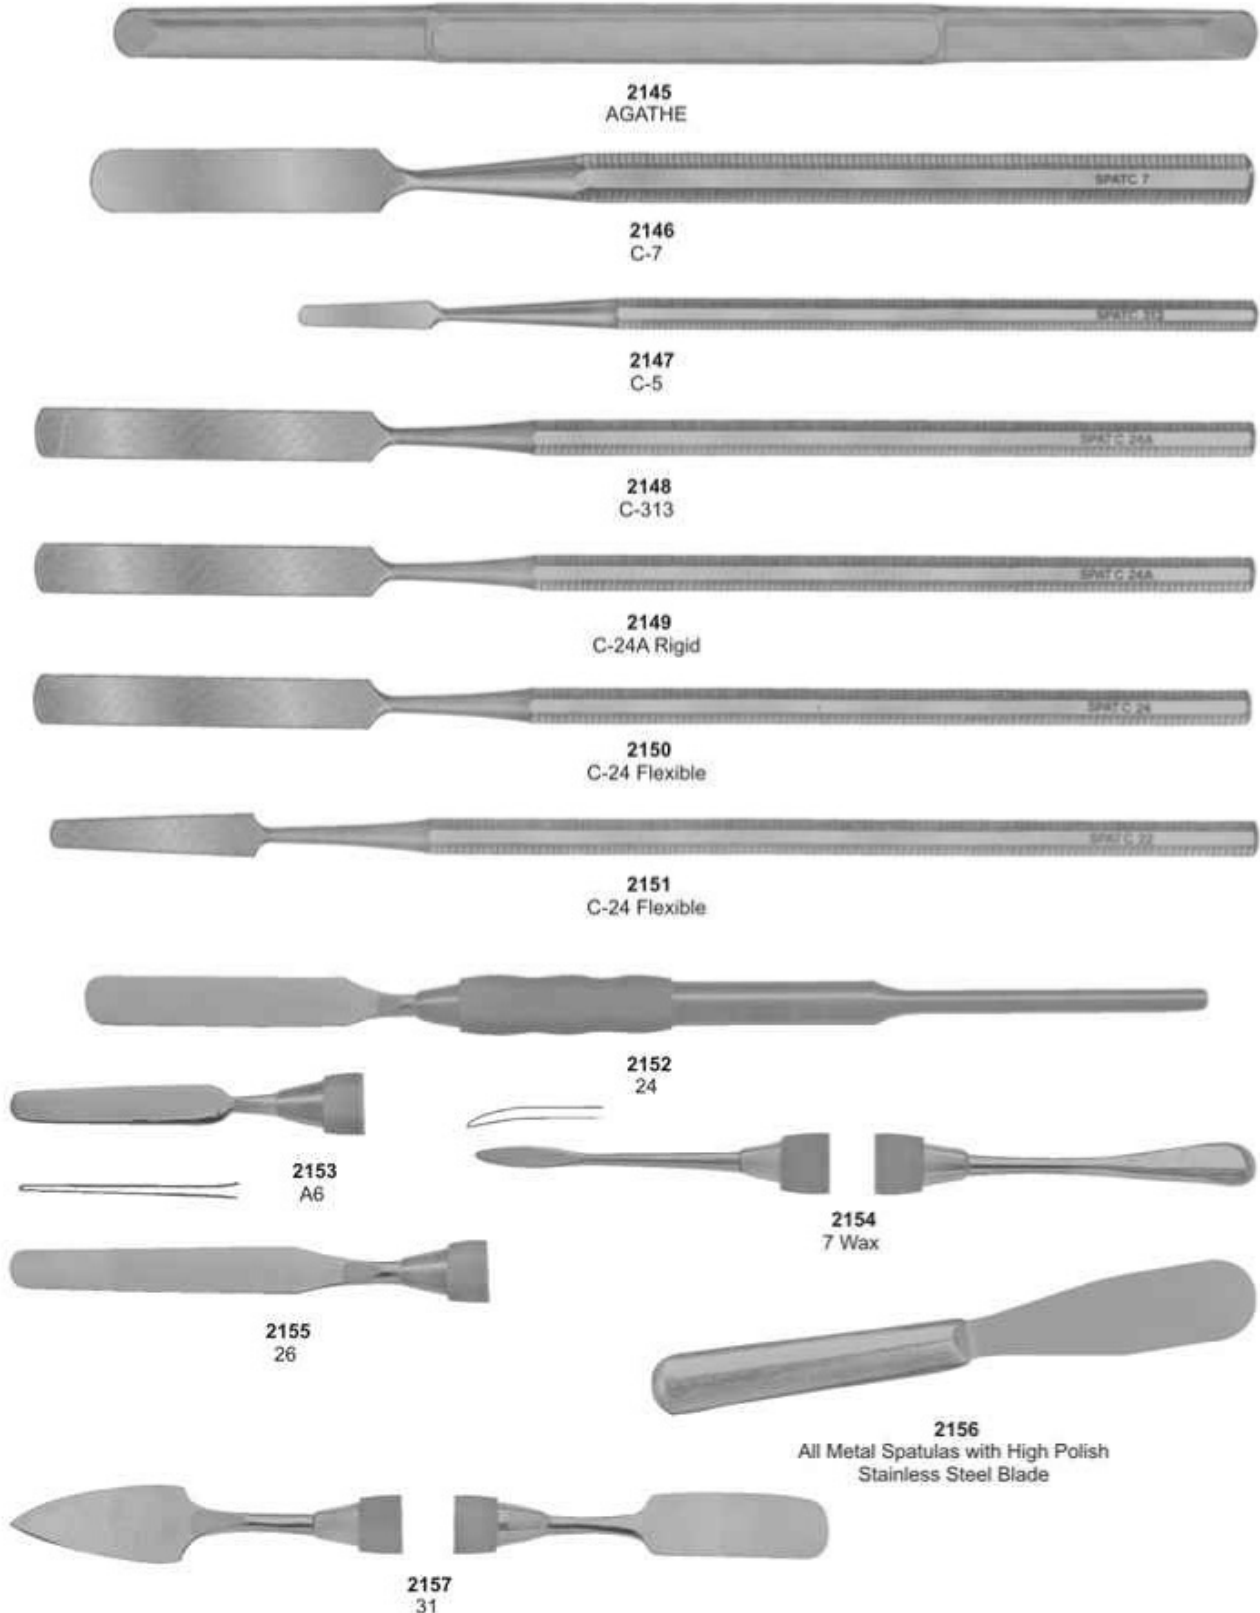

2106 Hollenback 3 2107 Hollenback 3S 2108 WARD 1 2109 WARD 2 2110 WALL 1 2111 WALL 3

CURETTES & SPATULAS

CURETTES & SPATULAS

WAX & PORCELAINE CARVERS

2136
LECRON
Inlay

2137
REEVES

2138
VEHE
Wax

2139
ROACH
Wax

WAX SPATULAS

2140
W-31

2141
W-5

2142
W-7

2143
W-7A

2144
W-7G

CURETTES & SPATULAS

CURETTES & SPATULAS

CURETTES & SPATULAS

CURETTES & SPATULAS

FILES

HOES

KNIVES

CURETTES & SPATULAS

2182
Fahnenstock
Fig. 1
12,5cm

2183
Fahnenstock
Fig. 2
17cm