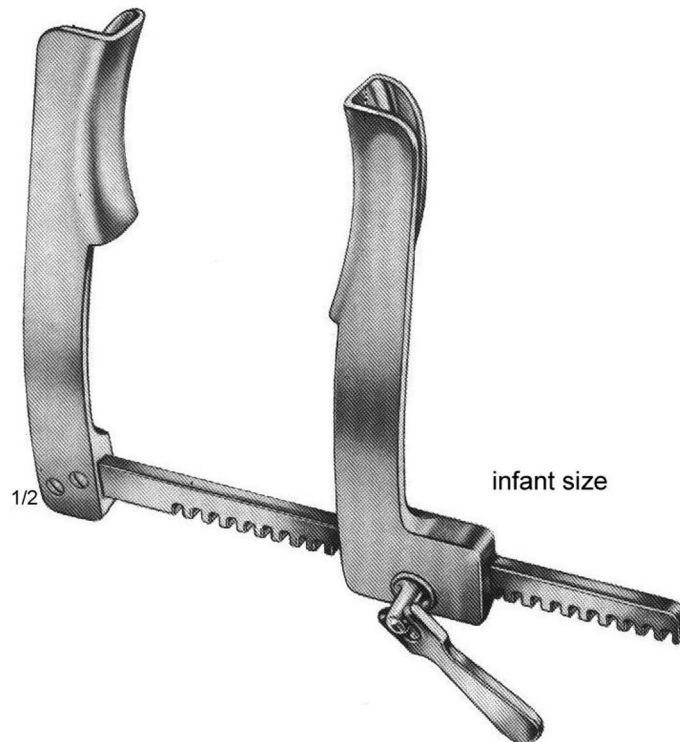

Finocchietto (modif.)
14-204-01
B=14 mm H=15 mm C=120 mm

Morse-Favaloro
14-207-01
B=17 mm H=22 mm C=160 mm

for babies

Cooley
14-214-01
B=12 mm H=16 mm C=95 mm

child size

Cooley
14-214-02 B=15 mm H=30 mm C=140 mm
14-214-03 B=21 mm H=44 mm C=150 mm

for adults

Cooley
14-214-04
B=35 mm H=50 mm C=200 mm

Castaneda
14-218-01
B=10.5 mm H=32 mm C=65 mm

Castaneda
14-218-02
B=12 mm H=45 mm C=70 mm

Castaneda
14-218-03
B=15 mm H=60 mm C=120 mm

CARDIOVASCULAR

for children

with 2 pairs of blades

Burford
14-224-00
B=48 mm H=42 mm C=135 mm
B=34 mm H=42 mm

for adults

with 2 pairs of blades

Burford
14-224-01
B=65 mm H=62 mm C=200 mm
B=47 mm H=62 mm

14-224-02
B=65 mm H=62 mm C=250 mm
B=47 mm H=62 mm

14-224-03
B=65 mm H=62 mm C=300 mm
B=47 mm H=62 mm

1/2
Sellors
14-270-19
19 cm

1/2
Bailey - Baby
14-272-14
14 cm

short claws
1/2
Bailey
14-274-16
16 cm

long claws
Bailey - Gibbon
14-276-16
16 cm

Allison
14-281-30 30 cm
14-281-32 32 cm