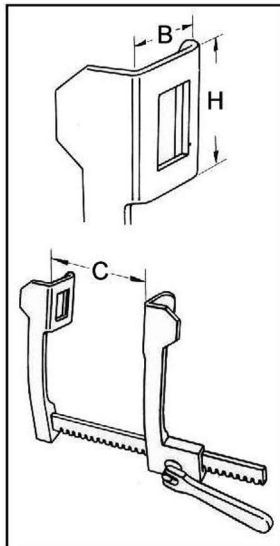

Brunner
14-127-32 - 14-129-32
32 cm

14-127-32
for the right hand
14-129-32
for the left hand

Sauerbruch-Frey
14-135-36
36 cm

Hertzler
14-174-01
B=20 mm H=25 mm C=105 mm

Haight
14-170-90
B=30 mm H=30 mm C=90 mm

Tuffier
14-178-01
B=45 mm H=45 mm C=160 mm

Finocchietto-Baby
14-182-75
B=14 mm H=15 mm C=75 mm

Finocchietto
14-186-01 B=30 mm H=45 mm C=150 mm
14-186-02 B=46 mm H=62 mm C=190 mm
14-186-03 B=80 mm H=65 mm C=190 mm

Finocchietto (modif.)
14-204-01
B=14 mm H=15 mm C=120 mm

Morse-Favaloro
14-207-01
B=17 mm H=22 mm C=160 mm

for babies

Cooley
14-214-01
B=12 mm H=16 mm C=95 mm

child size

Cooley
14-214-02 B=15 mm H=30 mm C=140 mm
14-214-03 B=21 mm H=44 mm C=150 mm