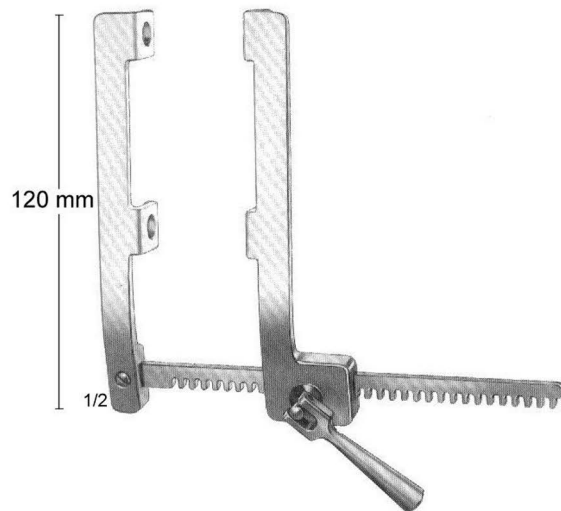

Tuffier
14-178-01
B=45 mm H=45 mm C=160 mm

Finocchietto-Baby
14-182-75
B=14 mm H=15 mm C=75 mm

Finocchietto
14-186-01 B=30 mm H=45 mm C=150 mm
14-186-02 B=46 mm H=62 mm C=190 mm
14-186-03 B=80 mm H=65 mm C=190 mm

C = 240 mm

14-190-75
70 x 75 mm

14-190-68
48 x 68 mm

(Thoracic Retractor)

14-190-01

1/2

Mercedes
14-190-00 1 x 14-190-01
2 x 14-190-68
2 x 14-190-75

Martin-Chevalier
14-200-00
B=27 mm H=100 mm C=190 mm

Finocchietto (modif.)
14-204-01
B=14 mm H=15 mm C=120 mm

Morse-Favaloro
14-207-01
B=17 mm H=22 mm C=160 mm

for babies

Cooley
14-214-01
B=12 mm H=16 mm C=95 mm

child size

Cooley
14-214-02 B=15 mm H=30 mm C=140 mm
14-214-03 B=21 mm H=44 mm C=150 mm

for adults

Cooley
14-214-04
B=35 mm H=50 mm C=200 mm

Castaneda
14-218-01
B=10.5 mm H=32 mm C=65 mm

Castaneda
14-218-02
B=12 mm H=45 mm C=70 mm

Castaneda
14-218-03
B=15 mm H=60 mm C=120 mm

CARDIOVASCULAR

for children