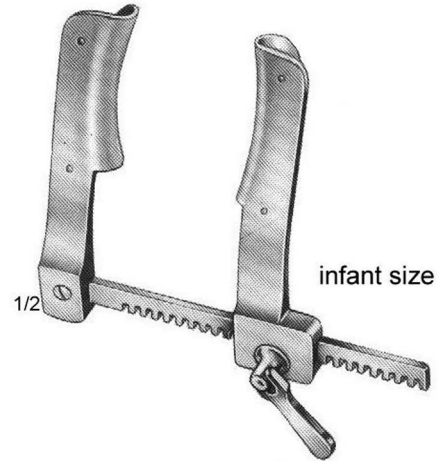

Finocchietto (modif.)
14-204-01
B=14 mm H=15 mm C=120 mm

Morse-Favaloro
14-207-01
B=17 mm H=22 mm C=160 mm

for babies

Cooley
14-214-01
B=12 mm H=16 mm C=95 mm

child size

Cooley
14-214-02 B=15 mm H=30 mm C=140 mm
14-214-03 B=21 mm H=44 mm C=150 mm

for adults

Cooley
14-214-04
B=35 mm H=50 mm C=200 mm

Castaneda
14-218-01
B=10.5 mm H=32 mm C=65 mm

Castaneda
14-218-02
B=12 mm H=45 mm C=70 mm

Castaneda
14-218-03
B=15 mm H=60 mm C=120 mm

CARDIOVASCULAR

for children

with 2 pairs of blades

Burford
14-224-00
B=48 mm H=42 mm C=135 mm
B=34 mm H=42 mm

for adults

with 2 pairs of blades

Burford
14-224-01
B=65 mm H=62 mm C=200 mm
B=47 mm H=62 mm

14-224-02
B=65 mm H=62 mm C=250 mm
B=47 mm H=62 mm