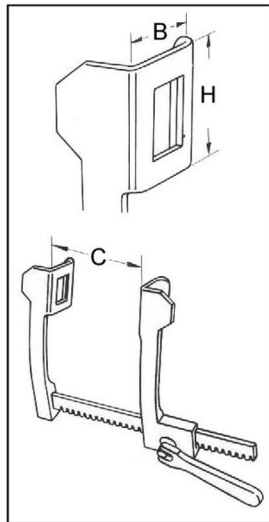

Tuffier
14-178-01
B=45 mm H=45 mm C=160 mm

Finocchietto-Baby
14-182-75
B=14 mm H=15 mm C=75 mm

Finocchietto
14-186-01 B=30 mm H=45 mm C=150 mm
14-186-02 B=46 mm H=62 mm C=190 mm
14-186-03 B=80 mm H=65 mm C=190 mm

C = 240 mm

14-190-75
70 x 75 mm

14-190-68
48 x 68 mm

(Thoracic Retractor)

14-190-01

1/2

Mercedes
14-190-00 1 x 14-190-01
2 x 14-190-68
2 x 14-190-75

Martin-Chevalier
14-200-00
B=27 mm H=100 mm C=190 mm

Finocchietto (modif.)
14-204-01
B=14 mm H=15 mm C=120 mm

Morse-Favaloro
14-207-01
B=17 mm H=22 mm C=160 mm

for babies

Cooley
14-214-01
B=12 mm H=16 mm C=95 mm

child size

Cooley
14-214-02 B=15 mm H=30 mm C=140 mm
14-214-03 B=21 mm H=44 mm C=150 mm

for adults

Cooley
14-214-04
B=35 mm H=50 mm C=200 mm

Castaneda
14-218-01
B=10.5 mm H=32 mm C=65 mm

Castaneda
14-218-02
B=12 mm H=45 mm C=70 mm

Castaneda
14-218-03
B=15 mm H=60 mm C=120 mm

CARDIOVASCULAR

for children