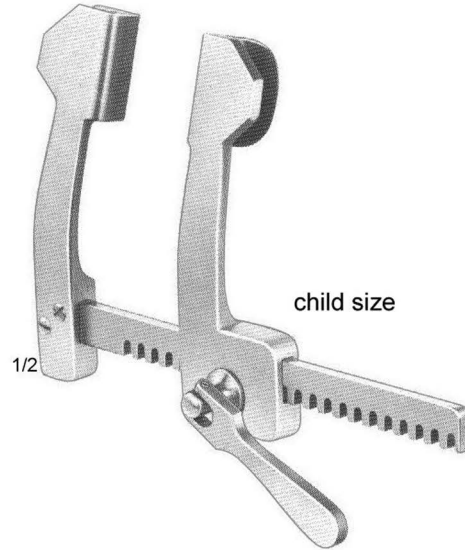

Finocchietto (modif.)
14-204-01
B=14 mm H=15 mm C=120 mm

Morse-Favaloro
14-207-01
B=17 mm H=22 mm C=160 mm

for babies

Cooley
14-214-01
B=12 mm H=16 mm C=95 mm

child size

Cooley
14-214-02 B=15 mm H=30 mm C=140 mm
14-214-03 B=21 mm H=44 mm C=150 mm

for adults

Cooley
14-214-04
B=35 mm H=50 mm C=200 mm

Castaneda
14-218-01
B=10.5 mm H=32 mm C=65 mm

Castaneda
14-218-02
B=12 mm H=45 mm C=70 mm

Castaneda
14-218-03
B=15 mm H=60 mm C=120 mm

CARDIOVASCULAR

for children

with 2 pairs of blades

Burford
14-224-00
B=48 mm H=42 mm C=135 mm
B=34 mm H=42 mm

for adults

with 2 pairs of blades

Burford
14-224-01
B=65 mm H=62 mm C=200 mm
B=47 mm H=62 mm

14-224-02
B=65 mm H=62 mm C=250 mm
B=47 mm H=62 mm

14-224-03
B=65 mm H=62 mm C=300 mm
B=47 mm H=62 mm

1/2
Sellors
14-270-19
19 cm

1/2
Bailey - Baby
14-272-14
14 cm

short claws
1/2
Bailey
14-274-16
16 cm

long claws
Bailey - Gibbon
14-276-16
16 cm

Allison
14-281-30 30 cm
14-281-32 32 cm