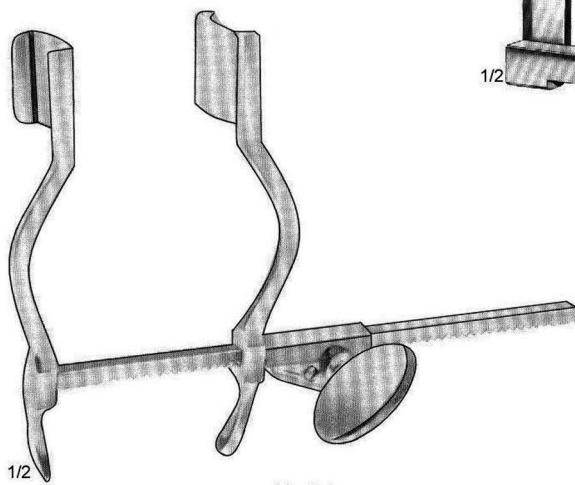

14-100-23
23 cm

1/2

14-105-22
22 cm

1/2

Gluck
14-109-22
22 cm

CARDIOVASCULAR

Sauerbruch
14-121-26
26 cm

Giertz-Stille
14-123-27
27 cm

Brunner
14-127-32 - 14-129-32
32 cm

14-127-32
for the right hand
14-129-32
for the left hand

Sauerbruch-Frey
14-135-36
36 cm

Hertzler
14-174-01
B=20 mm H=25 mm C=105 mm

Haight
14-170-90
B=30 mm H=30 mm C=90 mm

Tuffier
14-178-01
B=45 mm H=45 mm C=160 mm

Finocchietto-Baby
14-182-75
B=14 mm H=15 mm C=75 mm

Finocchietto
14-186-01 B=30 mm H=45 mm C=150 mm
14-186-02 B=46 mm H=62 mm C=190 mm
14-186-03 B=80 mm H=65 mm C=190 mm

Finocchietto (modif.)
14-204-01
B=14 mm H=15 mm C=120 mm

Morse-Favaloro
14-207-01
B=17 mm H=22 mm C=160 mm

for babies

Cooley
14-214-01
B=12 mm H=16 mm C=95 mm

child size

Cooley
14-214-02 B=15 mm H=30 mm C=140 mm
14-214-03 B=21 mm H=44 mm C=150 mm