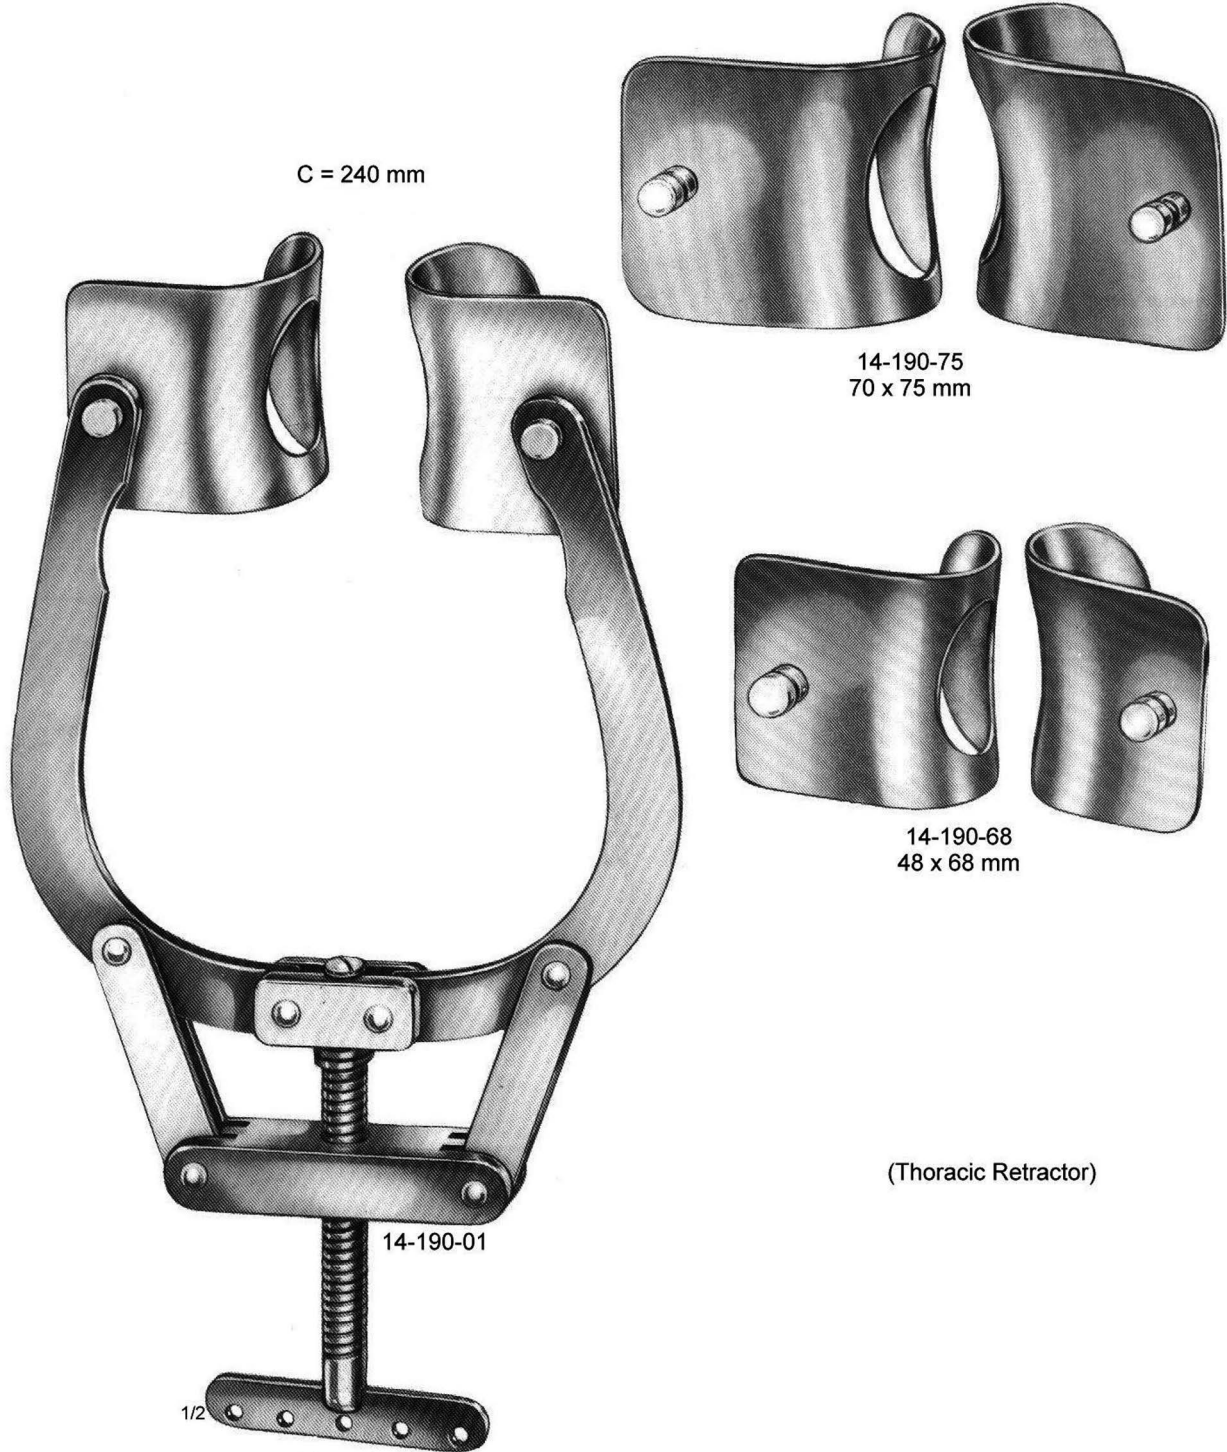

Brunner
14-127-32 - 14-129-32
32 cm

14-127-32
for the right hand
14-129-32
for the left hand

Sauerbruch-Frey
14-135-36
36 cm

Hertzler
14-174-01
B=20 mm H=25 mm C=105 mm

Haight
14-170-90
B=30 mm H=30 mm C=90 mm

Tuffier
14-178-01
B=45 mm H=45 mm C=160 mm

Finocchietto-Baby
14-182-75
B=14 mm H=15 mm C=75 mm

Finocchietto
14-186-01 B=30 mm H=45 mm C=150 mm
14-186-02 B=46 mm H=62 mm C=190 mm
14-186-03 B=80 mm H=65 mm C=190 mm

Finocchietto (modif.)
14-204-01
B=14 mm H=15 mm C=120 mm

Morse-Favaloro
14-207-01
B=17 mm H=22 mm C=160 mm

for babies

Cooley
14-214-01
B=12 mm H=16 mm C=95 mm

child size

Cooley
14-214-02 B=15 mm H=30 mm C=140 mm
14-214-03 B=21 mm H=44 mm C=150 mm

14-224-03
B=65 mm H=62 mm C=300 mm
B=47 mm H=62 mm

1/2
Sellors
14-270-19
19 cm

1/2
Bailey - Baby
14-272-14
14 cm

short claws
1/2
Bailey
14-274-16
16 cm

long claws
Bailey - Gibbon
14-276-16
16 cm

Allison
14-281-30 30 cm
14-281-32 32 cm