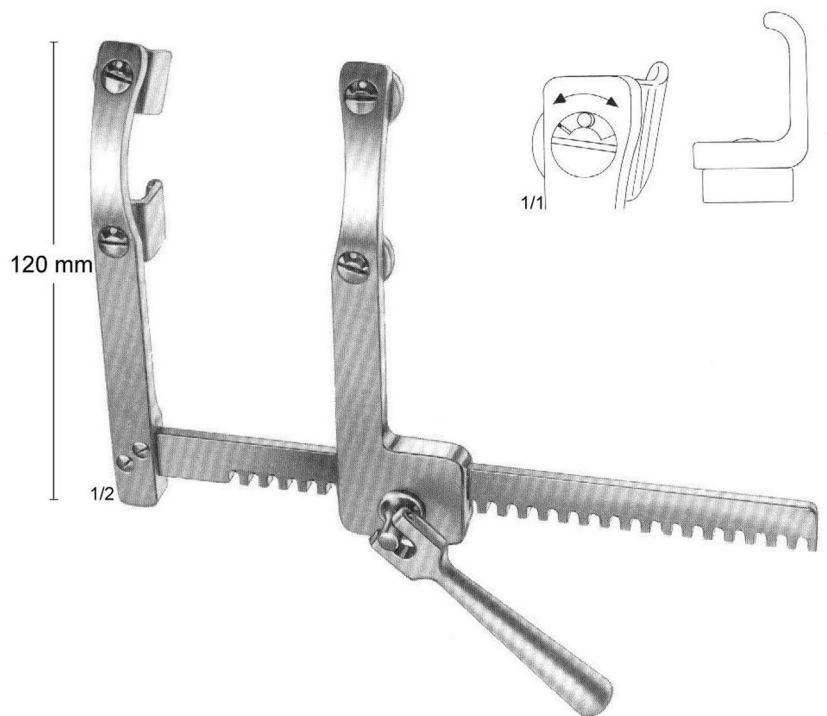

Tuffier
14-178-01
B=45 mm H=45 mm C=160 mm

Finocchietto-Baby
14-182-75
B=14 mm H=15 mm C=75 mm

Finocchietto
14-186-01 B=30 mm H=45 mm C=150 mm
14-186-02 B=46 mm H=62 mm C=190 mm
14-186-03 B=80 mm H=65 mm C=190 mm

C = 240 mm

14-190-75
70 x 75 mm

14-190-68
48 x 68 mm

(Thoracic Retractor)

14-190-01

1/2

Mercedes
14-190-00 1 x 14-190-01
2 x 14-190-68
2 x 14-190-75

Martin-Chevalier
14-200-00
B=27 mm H=100 mm C=190 mm

Finocchietto (modif.)
14-204-01
B=14 mm H=15 mm C=120 mm

Morse-Favaloro
14-207-01
B=17 mm H=22 mm C=160 mm

for babies

Cooley
14-214-01
B=12 mm H=16 mm C=95 mm

child size

Cooley
14-214-02 B=15 mm H=30 mm C=140 mm
14-214-03 B=21 mm H=44 mm C=150 mm

for adults

Cooley
14-214-04
B=35 mm H=50 mm C=200 mm

Castaneda
14-218-01
B=10.5 mm H=32 mm C=65 mm

Castaneda
14-218-02
B=12 mm H=45 mm C=70 mm

Castaneda
14-218-03
B=15 mm H=60 mm C=120 mm

CARDIOVASCULAR

for children