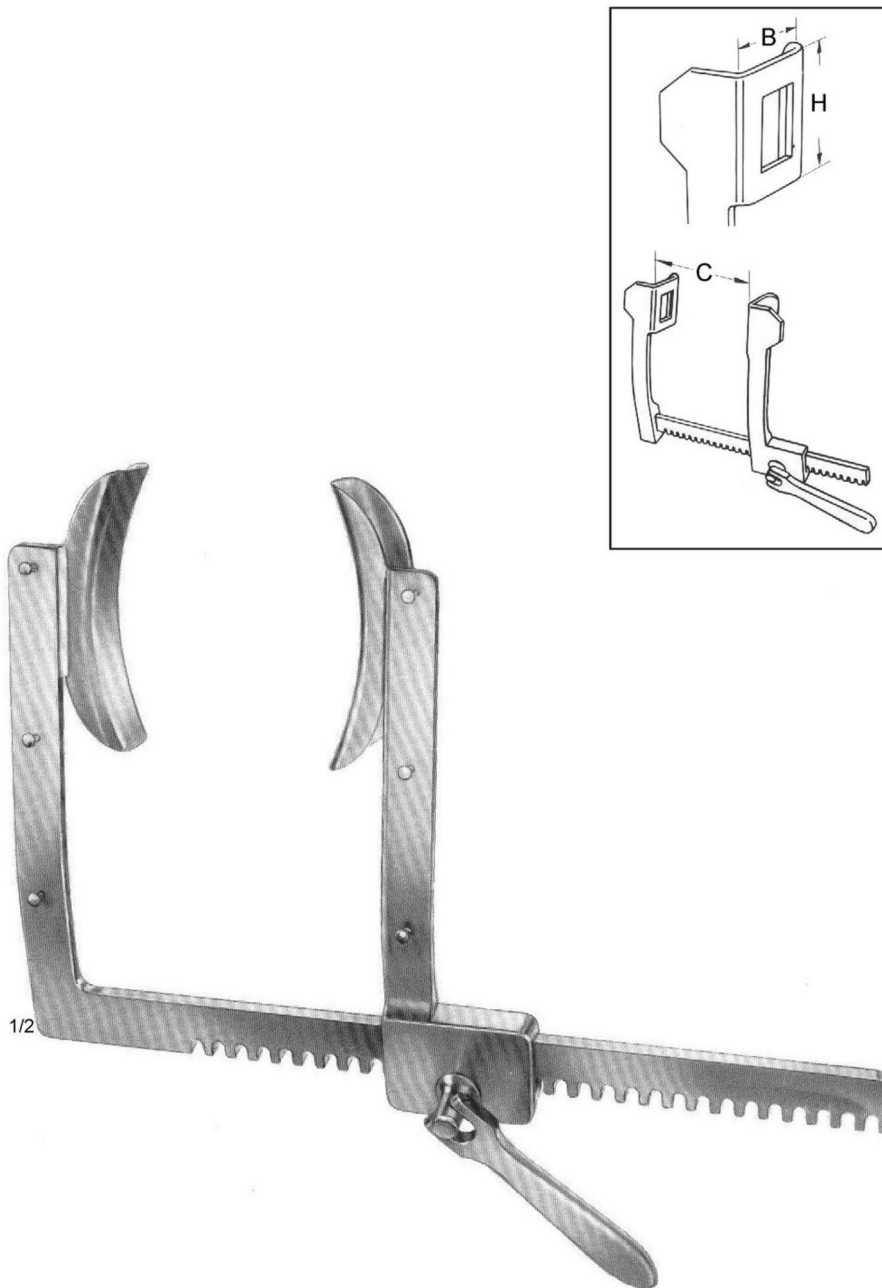

Martin-Chevalier
14-200-00
B=27 mm H=100 mm C=190 mm