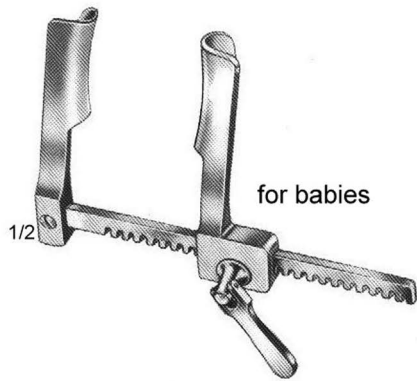

Finocchietto (modif.)
14-204-01
B=14 mm H=15 mm C=120 mm

Morse-Favaloro
14-207-01
B=17 mm H=22 mm C=160 mm

for babies

Cooley
14-214-01
B=12 mm H=16 mm C=95 mm

child size

Cooley
14-214-02 B=15 mm H=30 mm C=140 mm
14-214-03 B=21 mm H=44 mm C=150 mm

for adults

Cooley
14-214-04
B=35 mm H=50 mm C=200 mm

Castaneda
14-218-01
B=10.5 mm H=32 mm C=65 mm

Castaneda
14-218-02
B=12 mm H=45 mm C=70 mm

Castaneda
14-218-03
B=15 mm H=60 mm C=120 mm

CARDIOVASCULAR

for children