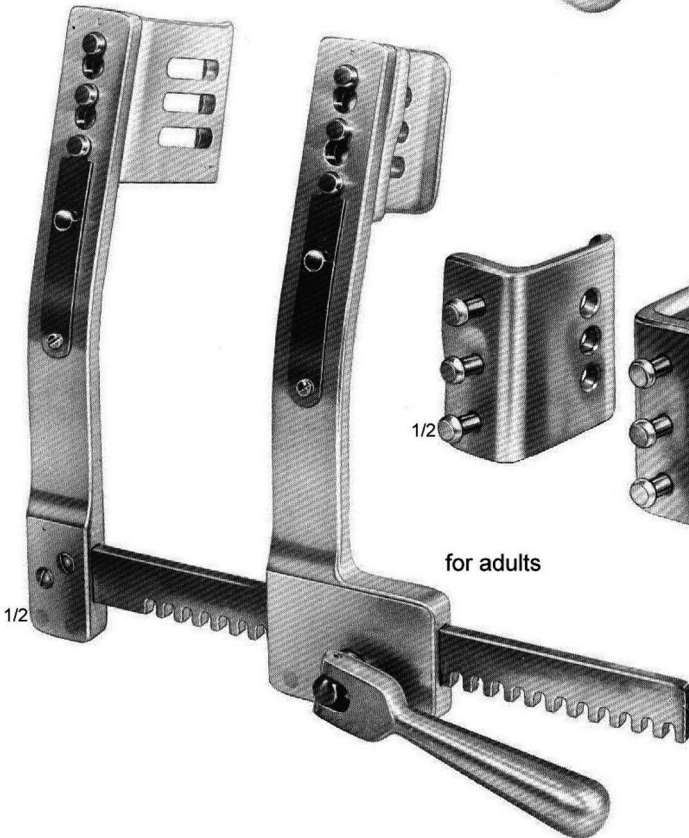

Finocchietto (modif.)
14-204-01
B=14 mm H=15 mm C=120 mm

Morse-Favaloro
14-207-01
B=17 mm H=22 mm C=160 mm

for babies

Cooley
14-214-01
B=12 mm H=16 mm C=95 mm

child size

Cooley
14-214-02 B=15 mm H=30 mm C=140 mm
14-214-03 B=21 mm H=44 mm C=150 mm

for adults

Cooley
14-214-04
B=35 mm H=50 mm C=200 mm

Castaneda
14-218-01
B=10.5 mm H=32 mm C=65 mm

Castaneda
14-218-02
B=12 mm H=45 mm C=70 mm

Castaneda
14-218-03
B=15 mm H=60 mm C=120 mm

CARDIOVASCULAR

for children

with 2 pairs of blades

Burford
14-224-00
B=48 mm H=42 mm C=135 mm
B=34 mm H=42 mm

for adults

with 2 pairs of blades

Burford
14-224-01
B=65 mm H=62 mm C=200 mm
B=47 mm H=62 mm

14-224-02
B=65 mm H=62 mm C=250 mm
B=47 mm H=62 mm

14-224-03
B=65 mm H=62 mm C=300 mm
B=47 mm H=62 mm

1/2
Sellors
14-270-19
19 cm

1/2
Bailey - Baby
14-272-14
14 cm

short claws
1/2
Bailey
14-274-16
16 cm

long claws
Bailey - Gibbon
14-276-16
16 cm

Allison
14-281-30 30 cm
14-281-32 32 cm