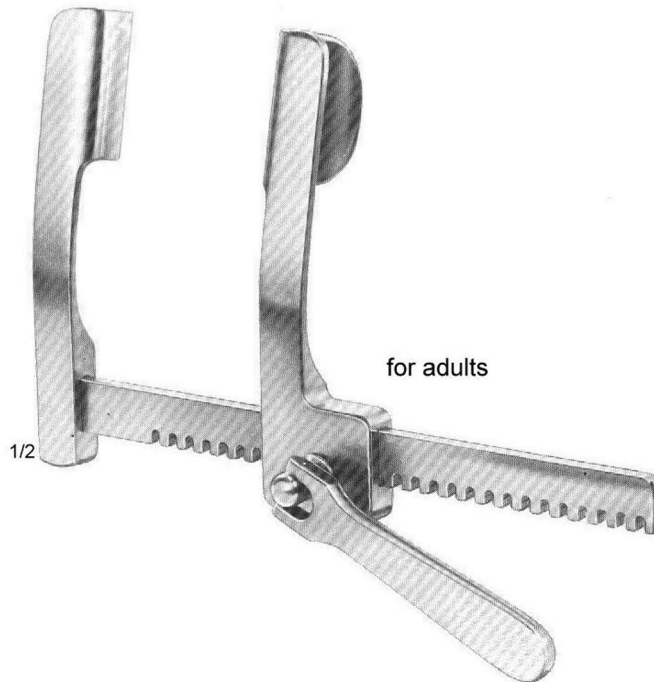

Finocchietto (modif.)
14-204-01
B=14 mm H=15 mm C=120 mm

Morse-Favaloro
14-207-01
B=17 mm H=22 mm C=160 mm

for babies

Cooley
14-214-01
B=12 mm H=16 mm C=95 mm

child size

Cooley
14-214-02 B=15 mm H=30 mm C=140 mm
14-214-03 B=21 mm H=44 mm C=150 mm

for adults

Cooley
14-214-04
B=35 mm H=50 mm C=200 mm

Castaneda
14-218-01
B=10.5 mm H=32 mm C=65 mm

Castaneda
14-218-02
B=12 mm H=45 mm C=70 mm

Castaneda
14-218-03
B=15 mm H=60 mm C=120 mm

CARDIOVASCULAR

for children

with 2 pairs of blades

Burford
14-224-00
B=48 mm H=42 mm C=135 mm
B=34 mm H=42 mm

for adults

with 2 pairs of blades

Burford
14-224-01
B=65 mm H=62 mm C=200 mm
B=47 mm H=62 mm

14-224-02
B=65 mm H=62 mm C=250 mm
B=47 mm H=62 mm