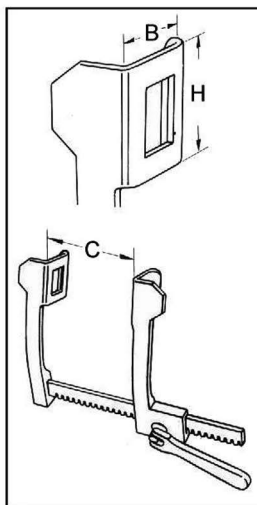

Brunner
14-127-32 - 14-129-32
32 cm

14-127-32
for the right hand
14-129-32
for the left hand

Sauerbruch-Frey
14-135-36
36 cm

Hertzler
14-174-01
B=20 mm H=25 mm C=105 mm

Haight
14-170-90
B=30 mm H=30 mm C=90 mm

Tuffier
14-178-01
B=45 mm H=45 mm C=160 mm

Finocchietto-Baby
14-182-75
B=14 mm H=15 mm C=75 mm

Finocchietto
14-186-01 B=30 mm H=45 mm C=150 mm
14-186-02 B=46 mm H=62 mm C=190 mm
14-186-03 B=80 mm H=65 mm C=190 mm

Finocchietto (modif.)
14-204-01
B=14 mm H=15 mm C=120 mm

Morse-Favaloro
14-207-01
B=17 mm H=22 mm C=160 mm

for babies

Cooley
14-214-01
B=12 mm H=16 mm C=95 mm

child size

Cooley
14-214-02 B=15 mm H=30 mm C=140 mm
14-214-03 B=21 mm H=44 mm C=150 mm