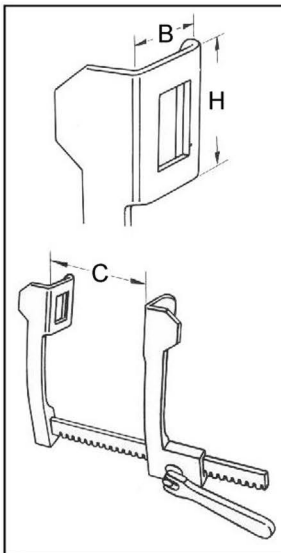

Finocchietto (modif.)
14-204-01
B=14 mm H=15 mm C=120 mm

Morse-Favaloro
14-207-01
B=17 mm H=22 mm C=160 mm

for babies

Cooley
14-214-01
B=12 mm H=16 mm C=95 mm

child size

Cooley
14-214-02 B=15 mm H=30 mm C=140 mm
14-214-03 B=21 mm H=44 mm C=150 mm

for adults

Cooley
14-214-04
B=35 mm H=50 mm C=200 mm

Castaneda
14-218-01
B=10.5 mm H=32 mm C=65 mm

Castaneda
14-218-02
B=12 mm H=45 mm C=70 mm

Castaneda
14-218-03
B=15 mm H=60 mm C=120 mm

CARDIOVASCULAR

for children

with 2 pairs of blades

Burford
14-224-00
B=48 mm H=42 mm C=135 mm
B=34 mm H=42 mm

for adults

with 2 pairs of blades

Burford
14-224-01
B=65 mm H=62 mm C=200 mm
B=47 mm H=62 mm

14-224-02
B=65 mm H=62 mm C=250 mm
B=47 mm H=62 mm