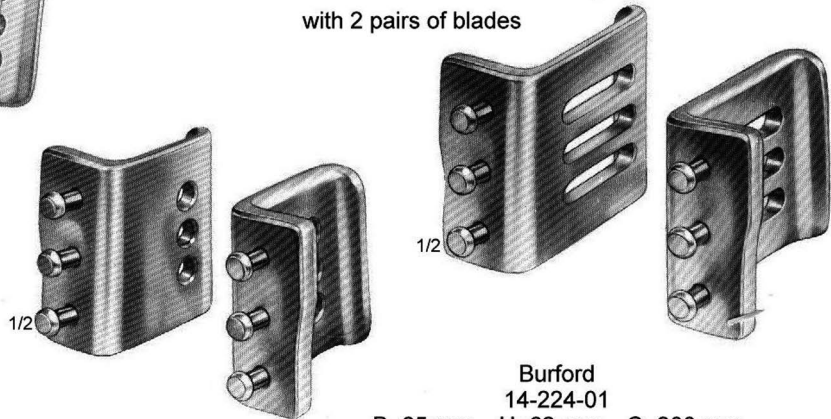

for adults

Cooley
14-214-04
B=35 mm H=50 mm C=200 mm

Castaneda
14-218-01
B=10.5 mm H=32 mm C=65 mm

Castaneda
14-218-02
B=12 mm H=45 mm C=70 mm

Castaneda
14-218-03
B=15 mm H=60 mm C=120 mm

CARDIOVASCULAR

for children

with 2 pairs of blades

Burford
14-224-00
B=48 mm H=42 mm C=135 mm
B=34 mm H=42 mm

for adults

with 2 pairs of blades

Burford
14-224-01
B=65 mm H=62 mm C=200 mm
B=47 mm H=62 mm

14-224-02
B=65 mm H=62 mm C=250 mm
B=47 mm H=62 mm

14-224-03
B=65 mm H=62 mm C=300 mm
B=47 mm H=62 mm

1/2
Sellors
14-270-19
19 cm

1/2
Bailey - Baby
14-272-14
14 cm

short claws
1/2
Bailey
14-274-16
16 cm

long claws
Bailey - Gibbon
14-276-16
16 cm

Allison
14-281-30 30 cm
14-281-32 32 cm