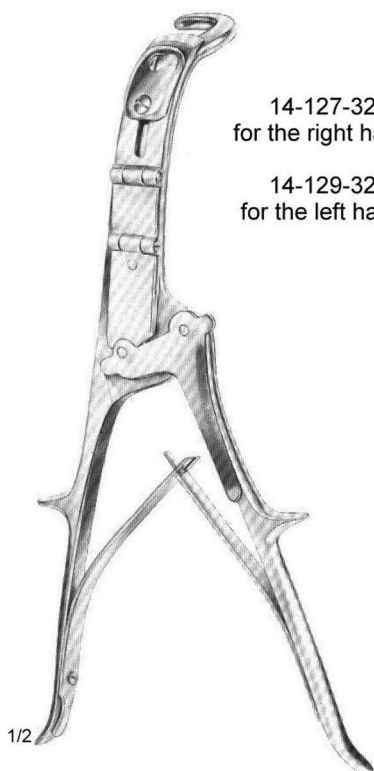

14-100-23
23 cm

1/2

14-105-22
22 cm

1/2

Gluck
14-109-22
22 cm

CARDIOVASCULAR

Sauerbruch
14-121-26
26 cm

Giertz-Stille
14-123-27
27 cm

Brunner
14-127-32 - 14-129-32
32 cm

14-127-32
for the right hand
14-129-32
for the left hand

Sauerbruch-Frey
14-135-36
36 cm

Hertzler
14-174-01
B=20 mm H=25 mm C=105 mm

Haight
14-170-90
B=30 mm H=30 mm C=90 mm

Tuffier
14-178-01
B=45 mm H=45 mm C=160 mm

Finocchietto-Baby
14-182-75
B=14 mm H=15 mm C=75 mm

Finocchietto
14-186-01 B=30 mm H=45 mm C=150 mm
14-186-02 B=46 mm H=62 mm C=190 mm
14-186-03 B=80 mm H=65 mm C=190 mm

Finocchietto (modif.)
14-204-01
B=14 mm H=15 mm C=120 mm

Morse-Favaloro
14-207-01
B=17 mm H=22 mm C=160 mm

for babies

Cooley
14-214-01
B=12 mm H=16 mm C=95 mm

child size

Cooley
14-214-02 B=15 mm H=30 mm C=140 mm
14-214-03 B=21 mm H=44 mm C=150 mm