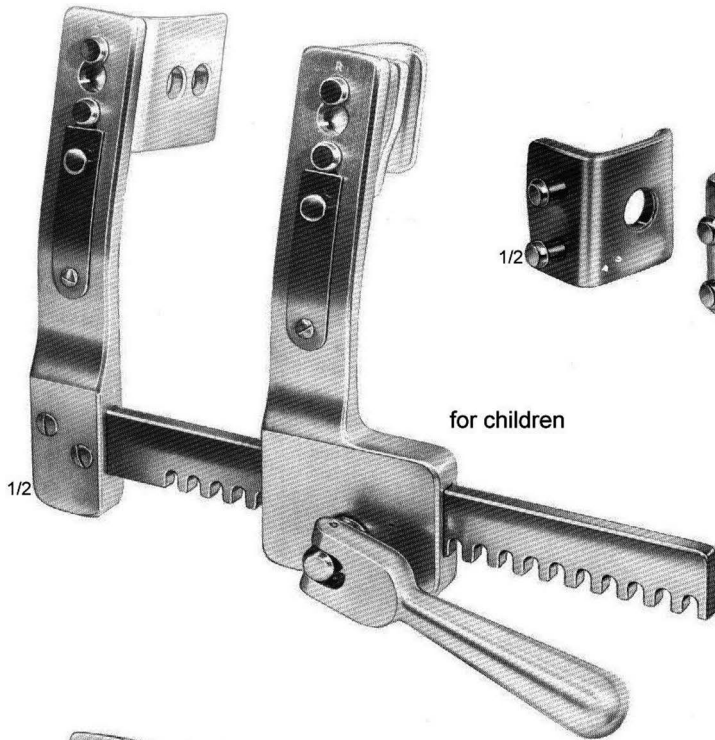

Finocchietto (modif.)
14-204-01
B=14 mm H=15 mm C=120 mm

Morse-Favaloro
14-207-01
B=17 mm H=22 mm C=160 mm

for babies

Cooley
14-214-01
B=12 mm H=16 mm C=95 mm

child size

Cooley
14-214-02 B=15 mm H=30 mm C=140 mm
14-214-03 B=21 mm H=44 mm C=150 mm

for adults

Cooley
14-214-04
B=35 mm H=50 mm C=200 mm

Castaneda
14-218-01
B=10.5 mm H=32 mm C=65 mm

Castaneda
14-218-02
B=12 mm H=45 mm C=70 mm

Castaneda
14-218-03
B=15 mm H=60 mm C=120 mm

CARDIOVASCULAR

for children

with 2 pairs of blades

Burford
14-224-00
B=48 mm H=42 mm C=135 mm
B=34 mm H=42 mm

for adults

with 2 pairs of blades

Burford
14-224-01
B=65 mm H=62 mm C=200 mm
B=47 mm H=62 mm

14-224-02
B=65 mm H=62 mm C=250 mm
B=47 mm H=62 mm

14-224-03
B=65 mm H=62 mm C=300 mm
B=47 mm H=62 mm

1/2
Sellors
14-270-19
19 cm

1/2
Bailey - Baby
14-272-14
14 cm

short claws
1/2
Bailey
14-274-16
16 cm

long claws
Bailey - Gibbon
14-276-16
16 cm

Allison
14-281-30 30 cm
14-281-32 32 cm