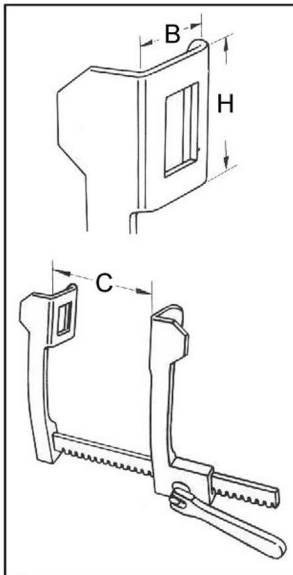

Finocchietto (modif.)
14-204-01
B=14 mm H=15 mm C=120 mm

Morse-Favaloro
14-207-01
B=17 mm H=22 mm C=160 mm

for babies

Cooley
14-214-01
B=12 mm H=16 mm C=95 mm

child size

Cooley
14-214-02 B=15 mm H=30 mm C=140 mm
14-214-03 B=21 mm H=44 mm C=150 mm

for adults

Cooley
14-214-04
B=35 mm H=50 mm C=200 mm

Castaneda
14-218-01
B=10.5 mm H=32 mm C=65 mm

Castaneda
14-218-02
B=12 mm H=45 mm C=70 mm

Castaneda
14-218-03
B=15 mm H=60 mm C=120 mm

CARDIOVASCULAR

for children

with 2 pairs of blades

Burford
14-224-00
B=48 mm H=42 mm C=135 mm
B=34 mm H=42 mm

for adults

with 2 pairs of blades

Burford
14-224-01
B=65 mm H=62 mm C=200 mm
B=47 mm H=62 mm

14-224-02
B=65 mm H=62 mm C=250 mm
B=47 mm H=62 mm

14-224-03
B=65 mm H=62 mm C=300 mm
B=47 mm H=62 mm

1/2
Sellors
14-270-19
19 cm

1/2
Bailey - Baby
14-272-14
14 cm

short claws
1/2
Bailey
14-274-16
16 cm

long claws
Bailey - Gibbon
14-276-16
16 cm

Allison
14-281-30 30 cm
14-281-32 32 cm