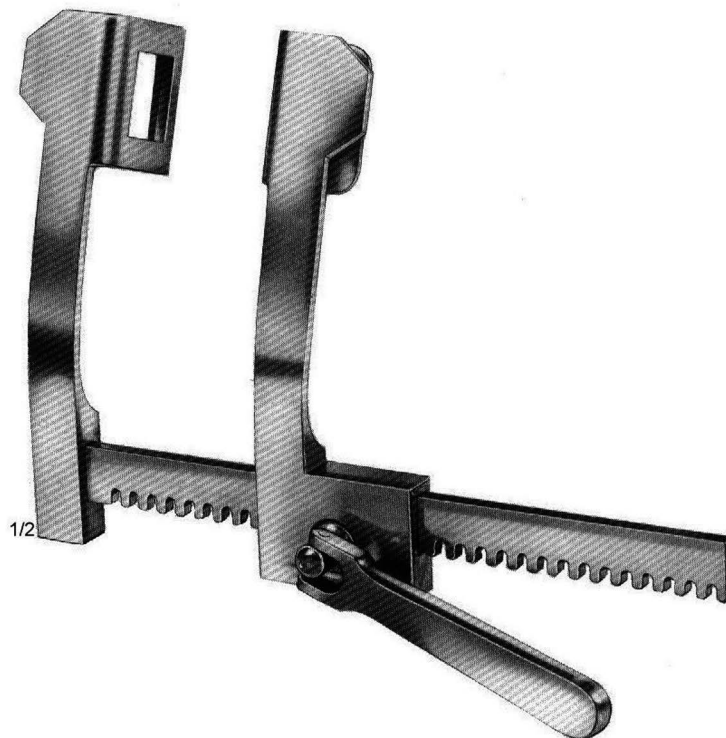

Finocchietto
14-186-01 B=30 mm H=45 mm C=150 mm
14-186-02 B=46 mm H=62 mm C=190 mm
14-186-03 B=80 mm H=65 mm C=190 mm