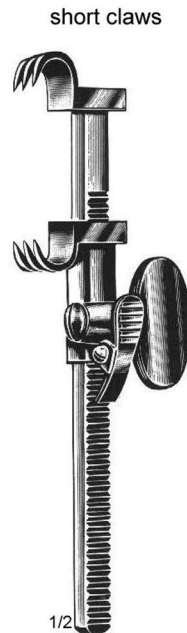

Brunner
14-127-32 - 14-129-32
32 cm

14-127-32
for the right hand
14-129-32
for the left hand

Sauerbruch-Frey
14-135-36
36 cm

Hertzler
14-174-01
B=20 mm H=25 mm C=105 mm

Haight
14-170-90
B=30 mm H=30 mm C=90 mm

for adults

Cooley
14-214-04
B=35 mm H=50 mm C=200 mm

Castaneda
14-218-01
B=10.5 mm H=32 mm C=65 mm

Castaneda
14-218-02
B=12 mm H=45 mm C=70 mm

Castaneda
14-218-03
B=15 mm H=60 mm C=120 mm

CARDIOVASCULAR

for children

with 2 pairs of blades

Burford
14-224-00
B=48 mm H=42 mm C=135 mm
B=34 mm H=42 mm

for adults

with 2 pairs of blades

Burford
14-224-01
B=65 mm H=62 mm C=200 mm
B=47 mm H=62 mm

14-224-02
B=65 mm H=62 mm C=250 mm
B=47 mm H=62 mm

14-224-03
B=65 mm H=62 mm C=300 mm
B=47 mm H=62 mm

1/2
Sellors
14-270-19
19 cm

1/2
Bailey - Baby
14-272-14
14 cm

short claws
1/2
Bailey
14-274-16
16 cm

long claws
Bailey - Gibbon
14-276-16
16 cm

Allison
14-281-30 30 cm
14-281-32 32 cm